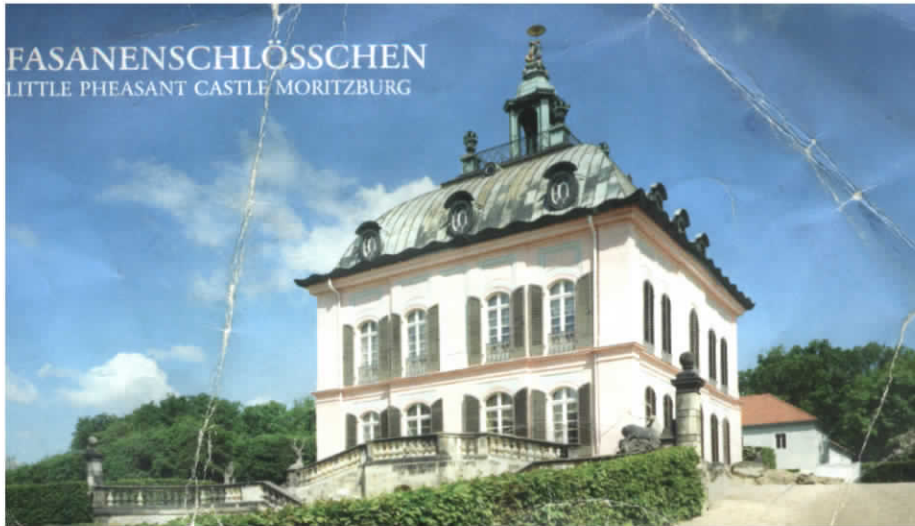

FASANENSCHLÖSSCHEN

LITTLE PHEASANT CASTLE MORITZBURG

www.schloesserland-sachsen.de | www.facebook.com/schloss.moritzburg

Tickets sind vom Umtausch ausgeschlossen.

1 x Eintritt - Schloss Moritzburg
7,00 EURO
DATUM: 26.04.2014